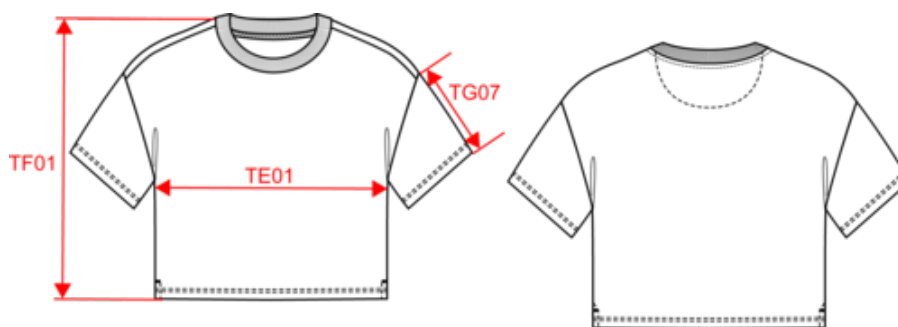

A propos

- Matière éponge confortable et respirante.
- No label : 100 % personnalisable à votre marque.
- Fabriqué au Portugal.

80% coton biologique / 20% polyester recyclé post-consumer. Fabriqué au Portugal. Coton peigné. Matière éponge. Coupe oversize à épaules tombantes. Coutures latérales. Lavé aux enzymes. Bord côte col 1 x 1. Bande de propreté intérieure col en matière principale. Demi-lune à l'arrière du col. Fentes latérales avec finitions intérieures en chevrons. Ourlet double surpiqûre bas de manches et bas de vêtement.

Couleurs

Certifications

Dimensions (cm)

Mesures en cm	XS	S	M	L	XL
TE01 - 1/2 largeur poitrine à 1.5cm de l'emmanchure	53.00	56.00	59.00	62.00	65.00
TF01 - Hauteur totale de l'HSP	55.00	57.00	59.00	61.00	63.00
TG07 - Longueur manche courte	17.00	17.75	18.50	19.25	20.00