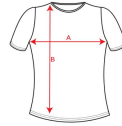

**FOX WOMAN CA6661**

T-shirt feminina em tecido com efeito vigoré. Gola redonda com ponto canelado 1x1 e tapa costuras reforçado no seu interior. Costuras laterais.

65% poliéster / 35% algodão, ponto liso, 150 g/m².

\*Etiqueta removível \*Conceito duplo.

:: S · M · L · XL · 2XL / :

: 100 5

	S	M	L	XL	2XL
(A)	45cm	48cm	51cm	54cm	57cm
(B)	64cm	65cm	66cm	67cm	68cm

"11

**CERTIFICATES**