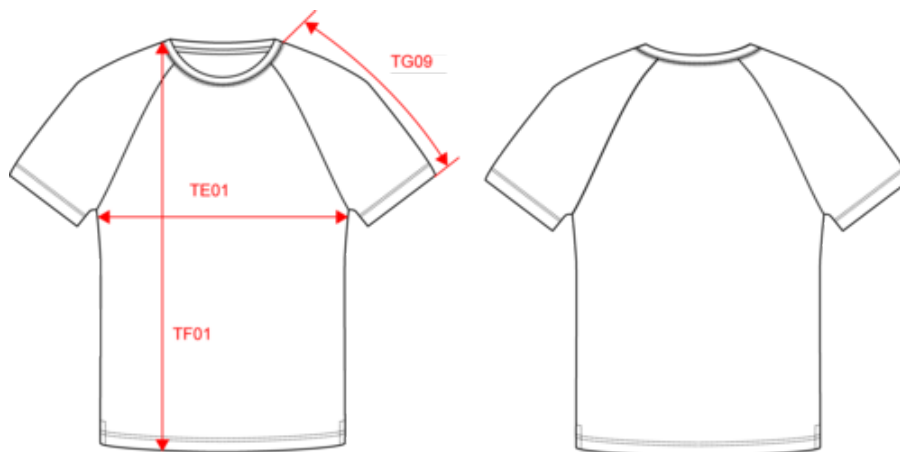

KARIBAN

K330

Baseball > t-shirt de homem bicolor

- Manga raglan para uma maior liberdade de movimentos.
- 18 cores disponíveis.
- Confeção em 100% algodão.

100% algodão. Manga raglan. Contraste nas mangas e no rib. Malha rib com elastano. Acabamentos com costura dupla.

61091000

KARIBAN

K330

Baseball > t-shirt de homem bicolor

Dimensão

Measurements in cm	S	M	L	XL	XXL	3XL
TE01 - 1/2 chest width at 1.5cm below armhole	50.00	53.00	56.00	59.00	62.00	65.00
TF01 - Total height from HSP	70.20	72.20	74.20	76.20	78.20	80.20
TG09 - Raglan short sleeve length	36.50	38.25	40.00	41.75	43.50	45.25