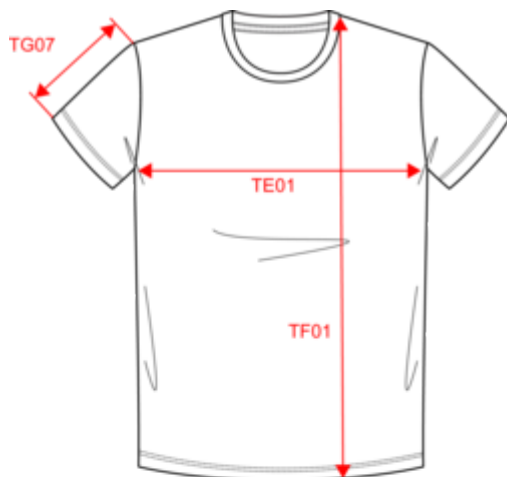

KARIBAN

K3036

Camiseta cuello redondo y manga corta unisex

- Fabricado en Portugal: confección de calidad europea.
- Refuerzo con tira de silicona de la costura del hombro.

100% algodón peinado. Tejido de jersey. Corte ajustado. Cortado y cosido, acabados impecables. Cuello redondo con tira cubrecosturas a tono. Refuerzo de la costura del hombro con cinta siliconada. Acabado de las mangas y del bajo de la prenda con doble pespunte. Sin etiqueta de marca, sólo una etiqueta con la talla que es Tear Away para facilitar la personalización. Fabricado en Portugal. Peso medio en la talla L : 140g.

Certificaciones

Informacion adicional

Logistica

Pais de origen

Codigo de aduanas

KARIBAN

K3036

Camiseta cuello redondo y manga corta unisex

Dimensiones

Measurements in cm	XS	S	M	L	XL	XXL	3XL	4XL
TE01 - 1/2 chest width at 1.5cm below armhole	47.00	50.00	53.00	56.00	59.00	62.00	65.00	68.00
TF01 - Total height from HSP	68.00	70.00	72.00	74.00	76.00	78.00	80.00	82.00
TG07 - Short sleeve length	21.25	22.00	22.75	23.50	24.25	25.00	25.75	26.50

White
RVB : 236,236,252
Pantone C : White
Pantone TCX : 11-0601TCX

Logistic:

10

50

Sizes	Width (cm)	Height (cm)	Length (cm)	Net weight (kg)	Gross weight (kg)	Pieces/Box	Pieces/Bundle
XS	40.00000	20.00000	60.00000	9.00000	9.43000	50	10
S	40.00000	20.00000	60.00000	9.00000	9.43000	50	10
M	40.00000	20.00000	60.00000	9.00000	9.43000	50	10
L	40.00000	20.00000	60.00000	9.00000	9.43000	50	10
XL	40.00000	20.00000	60.00000	9.00000	9.43000	50	10
XXL	40.00000	20.00000	60.00000	9.00000	9.43000	50	10
3XL	40.00000	20.00000	60.00000	9.00000	9.43000	50	10
4XL	40.00000	20.00000	60.00000	9.00000	9.43000	50	10