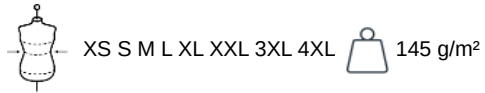

KARIBAN

K3036

Camiseta cuello redondo y manga corta unisex

- Fabricado en Portugal: confección de calidad europea.
- Refuerzo con tira de silicona de la costura del hombro.

100% algodón peinado. Tejido de jersey. Corte ajustado. Cortado y cosido, acabados impecables. Cuello redondo con tira cubrecosturas a tono. Refuerzo de la costura del hombro con cinta siliconada. Acabado de las mangas y del bajo de la prenda con doble pespunte. Sin etiqueta de marca, sólo una etiqueta con la talla que es Tear Away para facilitar la personalización. Fabricado en Portugal. Peso medio en la talla L : 140g.

Dimensiones

Measurements in cm	XS	S	M	L	XL	XXL	3XL	4XL
TE01 - 1/2 chest width at 1.5cm below armhole	47.00	50.00	53.00	56.00	59.00	62.00	65.00	68.00
TF01 - Total height from HSP	68.00	70.00	72.00	74.00	76.00	78.00	80.00	82.00
TG07 - Short sleeve length	21.25	22.00	22.75	23.50	24.25	25.00	25.75	26.50

White
RVB : 236,236,252
Pantone C : White
Pantone TCX : 11-0601TCX

Logistic:

10

50

Sizes	Width (cm)	Height (cm)	Length (cm)	Net weight (kg)	Gross weight (kg)	Pieces/Box	Pieces/Bundle
XS	40.00000	20.00000	60.00000	9.00000	9.43000	50	10
S	40.00000	20.00000	60.00000	9.00000	9.43000	50	10
M	40.00000	20.00000	60.00000	9.00000	9.43000	50	10
L	40.00000	20.00000	60.00000	9.00000	9.43000	50	10
XL	40.00000	20.00000	60.00000	9.00000	9.43000	50	10
XXL	40.00000	20.00000	60.00000	9.00000	9.43000	50	10
3XL	40.00000	20.00000	60.00000	9.00000	9.43000	50	10
4XL	40.00000	20.00000	60.00000	9.00000	9.43000	50	10