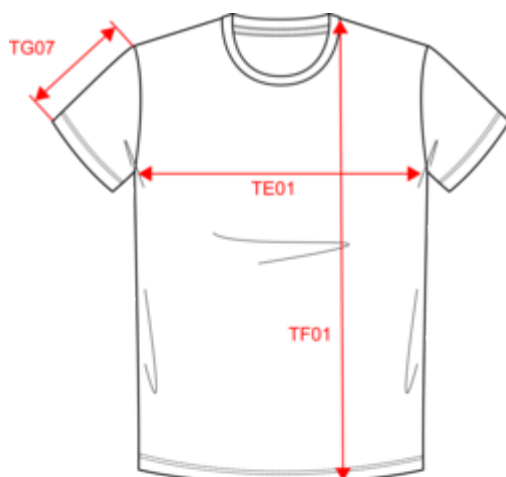

White

KARIBAN

K3036

T-shirt col rond manches courtes unisexe

Dimensions (cm)

Mesures en cm	XS	S	M	L	XL	XXL	3XL	4XL
TE01 - 1/2 largeur poitrine à 1.5cm de l'emmanchure	47.00	50.00	53.00	56.00	59.00	62.00	65.00	68.00
TF01 - Hauteur totale de l'HSP	68.00	70.00	72.00	74.00	76.00	78.00	80.00	82.00
TG07 - Longueur manche courte	21.25	22.00	22.75	23.50	24.25	25.00	25.75	26.50

White
RVB : 236,236,252
Pantone C : White
Pantone TCX : 11-0601TCX

Logistique

10

50

Sizes	Width (cm)	Height (cm)	Length (cm)	Net weight (kg)	Gross weight (kg)	Pieces/Box	Pieces/Bundle
XS	40.00000	20.00000	60.00000	9.00000	9.43000	50	10
S	40.00000	20.00000	60.00000	9.00000	9.43000	50	10
M	40.00000	20.00000	60.00000	9.00000	9.43000	50	10
L	40.00000	20.00000	60.00000	9.00000	9.43000	50	10
XL	40.00000	20.00000	60.00000	9.00000	9.43000	50	10
XXL	40.00000	20.00000	60.00000	9.00000	9.43000	50	10
3XL	40.00000	20.00000	60.00000	9.00000	9.43000	50	10
4XL	40.00000	20.00000	60.00000	9.00000	9.43000	50	10