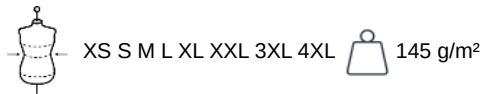

KARIBAN

K3036

T-shirt decote redondo de manga curta unissex

- Fabricado em Portugal: confecção de qualidade europeia.
- Reforço das costuras nos ombros com banda de silicone.

100% algodão penteado. Tecido jersey. Corte justo. Corte e cose. Decote redondo com tapa-costuras tom sobre tom. Reforço da costura nos ombros com banda em silicone. Acabamento das mangas e da bainha com dobra simples. Sem etiqueta de marca, apenas com indicação de tamanho Tear Away para facilitar a personalização. Fabricada em Portugal.

K3036

T-shirt decote redondo de manga curta unissexo

Dimensão

Measurements in cm	XS	S	M	L	XL	XXL	3XL	4XL
TE01 - 1/2 chest width at 1.5cm below armhole	47.00	50.00	53.00	56.00	59.00	62.00	65.00	68.00
TF01 - Total height from HSP	68.00	70.00	72.00	74.00	76.00	78.00	80.00	82.00
TG07 - Short sleeve length	21.25	22.00	22.75	23.50	24.25	25.00	25.75	26.50

White
RVB : 236,236,252
Pantone C : White
Pantone TCX : 11-0601TCX

Logística

10

50

Sizes	Width (cm)	Height (cm)	Length (cm)	Net weight (kg)	Gross weight (kg)	Pieces/Box	Pieces/Bundle
XS	40.00000	20.00000	60.00000	9.00000	9.43000	50	0
S	40.00000	20.00000	60.00000	9.00000	9.43000	50	0
M	40.00000	20.00000	60.00000	9.00000	9.43000	50	0
L	40.00000	20.00000	60.00000	9.00000	9.43000	50	0
XL	40.00000	20.00000	60.00000	9.00000	9.43000	50	0
XXL	40.00000	20.00000	60.00000	9.00000	9.43000	50	0
3XL	40.00000	20.00000	60.00000	9.00000	9.43000	50	0
4XL	40.00000	20.00000	60.00000	9.00000	9.43000	50	0