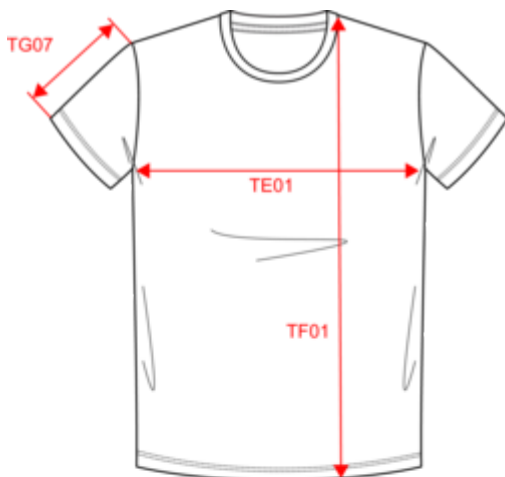

KARIBAN

K3036

T-shirt decote redondo de manga curta unissex

- Fabricado em Portugal: confecção de qualidade europeia.
- Reforço das costuras nos ombros com banda de silicone.

100% algodão penteado. Tecido jersey. Corte justo. Corte e cose. Decote redondo com tapa-costuras tom sobre tom. Reforço da costura nos ombros com banda em silicone. Acabamento das mangas e da bainha com dobra simples. Sem etiqueta de marca, apenas com indicação de tamanho Tear Away para facilitar a personalização. Fabricada em Portugal.

K3036

T-shirt decote redondo de manga curta unissexo

Dimensão

Measurements in cm	XS	S	M	L	XL	XXL	3XL	4XL
TE01 - 1/2 chest width at 1.5cm below armhole	47.00	50.00	53.00	56.00	59.00	62.00	65.00	68.00
TF01 - Total height from HSP	68.00	70.00	72.00	74.00	76.00	78.00	80.00	82.00
TG07 - Short sleeve length	21.25	22.00	22.75	23.50	24.25	25.00	25.75	26.50

White
RVB : 236,236,252
Pantone C : White
Pantone TCX : 11-0601TCX

Logística

10

50

Sizes	Width (cm)	Height (cm)	Length (cm)	Net weight (kg)	Gross weight (kg)	Pieces/Box	Pieces/Bundle
XS	40.00000	20.00000	60.00000	9.00000	9.43000	50	0
S	40.00000	20.00000	60.00000	9.00000	9.43000	50	0
M	40.00000	20.00000	60.00000	9.00000	9.43000	50	0
L	40.00000	20.00000	60.00000	9.00000	9.43000	50	0
XL	40.00000	20.00000	60.00000	9.00000	9.43000	50	0
XXL	40.00000	20.00000	60.00000	9.00000	9.43000	50	0
3XL	40.00000	20.00000	60.00000	9.00000	9.43000	50	0
4XL	40.00000	20.00000	60.00000	9.00000	9.43000	50	0