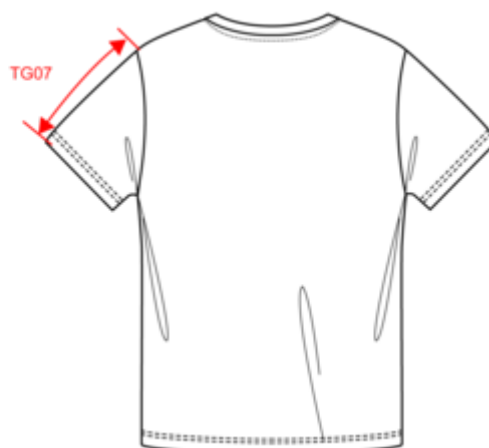

100% algodão biológico. Fabricada em Portugal. Algodão penteado. Corte justo. Produto com banho de enzimas. Costuras laterais. Aspecto lavado. Pesponto simples na gola. Tapa-costuras no interior do decote no material principal. Pesponto duplo nas mangas e na bainha. Peça tingida após confecção. Esta técnica pode apresentar variações de cores de produto. para produto. Este produto é susceptível de tingir em contacto. com superfícies ou peças de roupa claras.

Certificações

Dimensão

Measurements in cm	XS	S	M	L	XL	XXL	3XL
TE01 - 1/2 chest width at 1.5cm below armhole	46.00	49.00	52.00	55.00	58.00	61.00	64.00
TF01 - Total height from HSP	67.00	69.00	71.00	73.00	75.00	77.00	79.00
TG07 - Short sleeve length	20.25	21.00	21.75	22.50	23.25	24.00	24.75