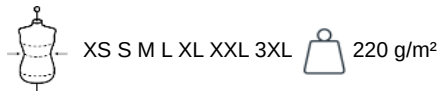

KARIBAN

K3008

T-shirt oversize de manga curta unissexo

- Corte oversize para um estilo streetwear e liberdade máxima de movimentos.
- Reforço nos ombros em silicone para um melhor vestir.
- No label: 100% personalizável com a sua marca.

100% algodão (excepto na cor Oxford Grey: 90% algodão e 10% viscose). Algodão cardado. Malha jersey. Corte oversize com ombros descaídos. Corte e cose. Reforço dos ombros em silicone para vestir melhor. Decote redondo em malha rib 1 x 1 tom sobre tom com pesponto simples. Tapa-costuras tom sobre tom. Acabamentos das mangas e da bainha com pesponto simples. Sem etiqueta de marca, apenas com indicação de tamanho para facilitar a personalização.

White
RVB : 236,236,252
Pantone C : White
Pantone TCX : 11-0601TCX

Logístico:

10

50

Sizes	Width (cm)	Height (cm)	Length (cm)	Net weight (kg)	Gross weight (kg)	Pieces/Box	Pieces/Bundle
XS	40.00000	20.00000	60.00000	10.20000	11.50000	50	0
S	40.00000	20.00000	60.00000	10.90000	12.20000	50	0
M	40.00000	20.00000	60.00000	11.60000	12.90000	50	0
L	40.00000	22.00000	60.00000	12.40000	13.70000	50	0
XL	40.00000	22.00000	60.00000	13.30000	14.60000	50	0
XXL	40.00000	24.00000	60.00000	14.20000	15.50000	50	0
3XL	40.00000	24.00000	60.00000	15.10000	16.40000	50	0