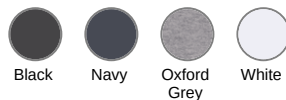

Código aduaneiro

61091000