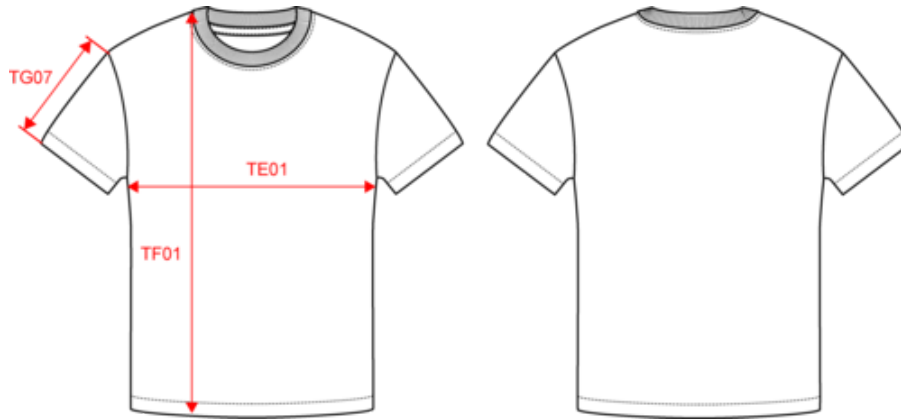

KARIBAN

K3008

T-shirt oversize de manga curta unissexo

- Corte oversize para um estilo streetwear e liberdade máxima de movimentos.
- Reforço nos ombros em silicone para um melhor vestir.
- No label: 100% personalizável com a sua marca.

100% algodão (excepto na cor Oxford Grey: 90% algodão e 10% viscose). Algodão cardado. Malha jersey. Corte oversize com ombros descaídos. Corte e cose. Reforço dos ombros em silicone para vestir melhor. Decote redondo em malha rib 1 x 1 tom sobre tom com pesponto simples. Tapa-costuras tom sobre tom. Acabamentos das mangas e da bainha com pesponto simples. Sem etiqueta de marca, apenas com indicação de tamanho para facilitar a personalização.

T-shirt oversize de manga curta unissexo

Dimensão

Measurements in cm	XS	S	M	L	XL	XXL	3XL
TE01 - 1/2 chest width at 1.5cm below armhole	52.00	55.00	58.00	61.00	64.00	67.00	70.00
TF01 - Total height from HSP	69.00	71.00	73.00	75.00	77.00	79.00	81.00
TG07 - Short sleeve length	21.50	22.00	22.50	23.00	23.50	24.00	24.50

White
RVB : 236,236,252
Pantone C : White
Pantone TCX : 11-0601TCX

Logístico:

10

50

Sizes	Width (cm)	Height (cm)	Length (cm)	Net weight (kg)	Gross weight (kg)	Pieces/Box	Pieces/Bundle
XS	40.00000	20.00000	60.00000	10.20000	11.50000	50	0
S	40.00000	20.00000	60.00000	10.90000	12.20000	50	0
M	40.00000	20.00000	60.00000	11.60000	12.90000	50	0
L	40.00000	22.00000	60.00000	12.40000	13.70000	50	0
XL	40.00000	22.00000	60.00000	13.30000	14.60000	50	0
XXL	40.00000	24.00000	60.00000	14.20000	15.50000	50	0
3XL	40.00000	24.00000	60.00000	15.10000	16.40000	50	0