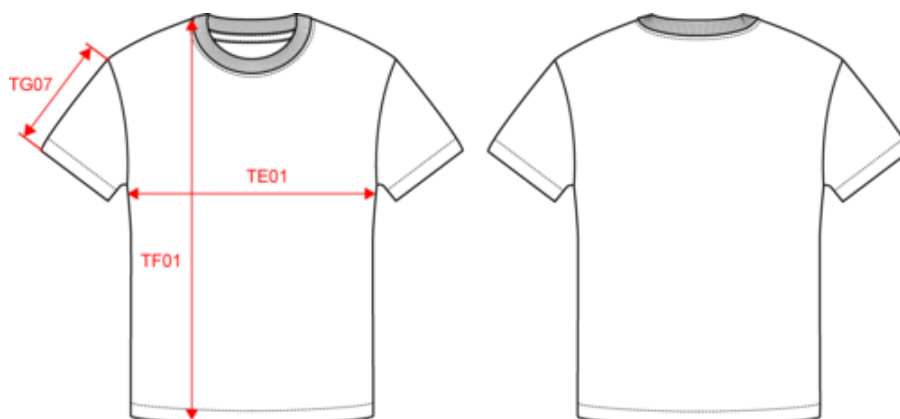

KARIBAN

K3008

T-shirt unisexe oversize manches courtes

Dimensions (cm)

Mesures en cm	XS	S	M	L	XL	XXL	3XL
TE01 - 1/2 largeur poitrine à 1.5cm de l'emmanchure	52.00	55.00	58.00	61.00	64.00	67.00	70.00
TF01 - Hauteur totale de l'HSP	69.00	71.00	73.00	75.00	77.00	79.00	81.00
TG07 - Longueur manche courte	21.50	22.00	22.50	23.00	23.50	24.00	24.50