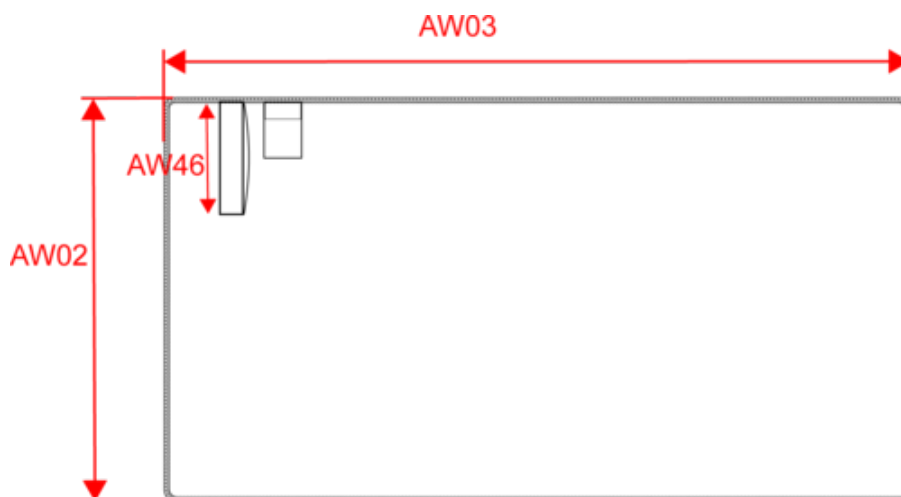

PA574

Serviette de sport microfibre - 50 x 100 cm

- Ultra légère permettant un séchage rapide et efficace.
- Facile à plier avec son élastique cousu ton sur ton.
- Grand choix de coloris.

85% polyester / 15% polyamide. Ultra légère permettant un séchage rapide et efficace. Finitions surjet et élastique cousu ton sur ton pour plier la serviette.

Tableau équivalence des tailles par pays en dernière page.

Certifications

Informations Complémentaires

Logistique

Pays d'origine

CN - Chine

Code douanier

63029390

PROACT.®

PA574

Serviette de sport microfibre - 50 x 100 cm

Dimensions (cm)

Mesures en cm	One Size
AW02 - Hauteur totale	50.00
AW03 - Largeur totale	100.00

PROACT[®]

PA574

Serviette de sport microfibre - 50 x 100 cm