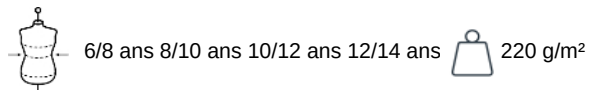

K362

Top de criança

- T-shirt de cavas tipo asa delta de criança essencial.
- 5 cores disponíveis.
- Confeção em 100% algodão.

100% algodão malha rib 1 x 1. Top cavas tipo asa delta. Acabamento costura dupla.

Red

RVB : 195,32,54
Pantone C : 200C
Pantone TCX : 19-1664TCX

White

RVB : 236,236,252
Pantone C : White
Pantone TCX : 11-0601TCX

Logístico:

10

100

Sizes	Width (cm)	Height (cm)	Length (cm)	Net weight (kg)	Gross weight (kg)	Pieces/Box	Pieces/Bundle
6/8 ans	33	21	50		0	100	
8/10 ans	33	21	50		0	100	
10/12 ans	33	21	50		0	100	
12/14 ans	33	21	50		0	100	