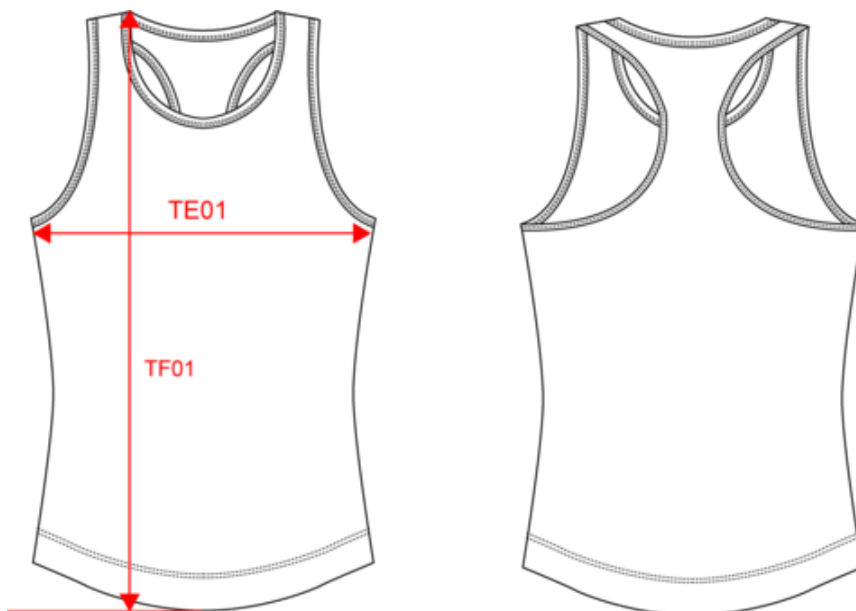

KARIBAN

K362

Camisa tirantes niña

Dimensiones

Measurements in cm	6/8 ans	8/10 ans	10/12 ans	12/14 ans
TE01 - 1/2 chest width at 1.5cm below armhole	26.00	28.00	31.00	33.00
TF01 - Total height from HSP	43.00	48.30	53.75	59.00