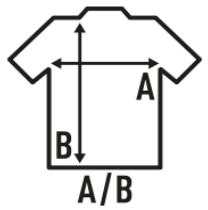

## IBIZA

**Top largo de tiras para as mulheres, 100% algodão.** Disponível em 5 cores. Etiqueta removível.

Detalhes:

- Ponto liso.
- 120 g/m<sup>2</sup>
- 100% Algodão
- Fluor - 100% Poliéster
- Etiqueta removível

### SIZE/Size

EU	S/M	L/XL
Width	54 cm	56 cm
	46 cm	48 cm

White  
(WH)

Black  
(BK)

Fucsia  
(FU)

Fucsia Fluor  
(FUF)

Gold Fluor  
(SYF)