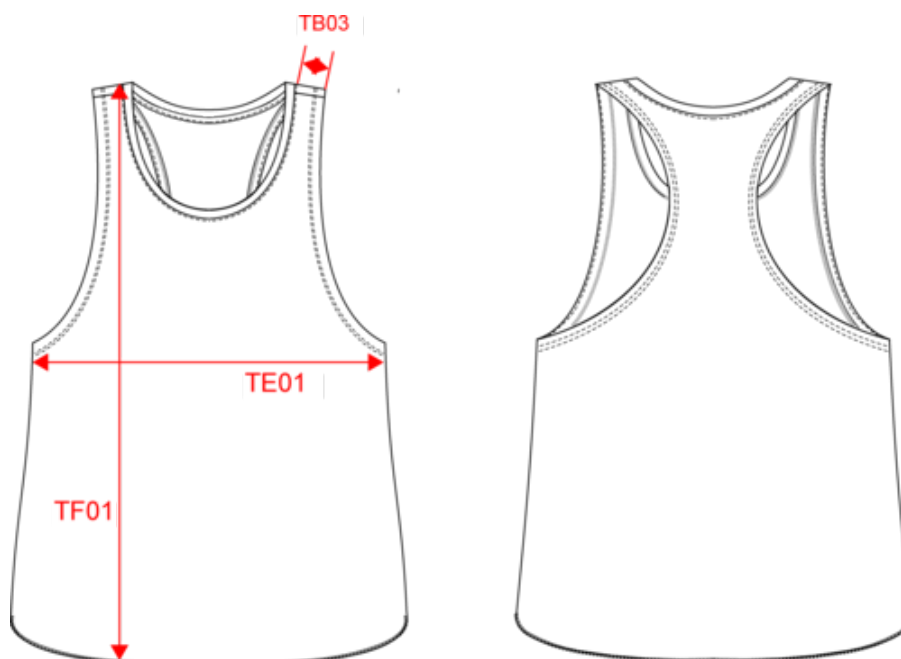

PA4009

Camiseta tirantes de deporte mujer

- Punto jersey fluido con efecto flameado.
- Corte amplio y sisas holgadas para mayor confort.
- Espalda estilo nadadora para una mejor sujeción.

65 % poliéster / 35% viscosa - Punto jersey fluido con efecto slub. Corte holgado. Sisas amplias y espalda estilo nadadora. Cuello redondo con tira cubrecosturas. Dobladillo con forma ligeramente redonda. Peso medio en la talla M : 75g.

PA4009

Camiseta tirantes de deporte mujer

Dimensiones

Measurements in cm	XS	S	M	L	XL
TF01 - Total height from HSP	60.00	62.00	64.00	66.00	68.00

PROACT.®

PA4009

Camiseta tirantes de deporte mujer

Informacion colores

RVB : 13,169,202
Pantone C : 631C
Pantone TCX : 16-4529TCX

White

RVB : 236,236,252
Pantone C : White
Pantone TCX : 11-0601TCX

Logistic:

10

100

Sizes	Width (cm)	Height (cm)	Length (cm)	Net weight (kg)	Gross weight (kg)	Pieces/Box	Pieces/Bundle
XS	35.00000	17.00000	53.00000	6.38000	7.64000	100	10
S	35.00000	17.00000	53.00000	7.06000	8.27000	100	10
M	37.00000	17.00000	60.00000	7.72000	9.15000	100	10
L	37.00000	17.00000	60.00000	8.33000	9.76000	100	10
XL	37.00000	17.00000	60.00000	9.00000	10.00000	100	10