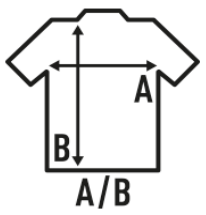

ARUBA SPORT LADY

T-shirt de volta ao estilo das senhoras, ligeiramente ajustada. Etiqueta removível. Disponível em 6 cores e do tamanho S ao XXL.

Detalhes:

- T-shirt sem mangas.
- Corte cintado.
- Na parte de trás há um entalhe no estilo de boxe.
- 130 g/m² approx.
- 100% Poliéster reciclado.
- Etiqueta removível

100% Poliéster reciclado. Gramagem: 130 g/m² approx.

Box/Box 50

Pack/Pack 50

SIZE/Size

EU	S	M	L	XL	XXL
Width	38 cm	40 cm	42 cm	44 cm	46 cm
	61 cm	63 cm	65 cm	67 cm	69 cm

White
(WH)

Black
(BK)

Red
(RD)