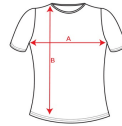

BASEL RD6666

Top desportivo de alto apoio para mulheres. Alças de nadador. Elástico reforçado sob o busto. Tecido e forro duplos. Copas de espuma removíveis. Logótipo Roly de alta visibilidade na parte de trás.

83% poliéster reciclado 17% elastano, 250g/m².

* Etiqueta removível

:: S · M · L · XL / :

:

50

1

121

239

98

	S	M	L	XL
(A)	32cm	35cm	37cm	40cm
(B)	33cm	35cm	35.5cm	36cm

*1

CERTIFICATES