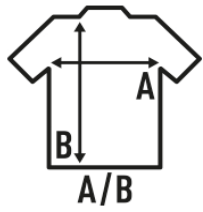

## V-NECK SUBLI TOP

**Camiseta de tirantes para mujer especial para sublimar.** 100% poliéster. Tacto de algodón. Etiqueta TearAway.

Características:

- Camiseta de tirantes.
- Cuello de pico.
- Punto liso.
- Ligeramente entallado.
- 150 g/m<sup>2</sup>
- 100% Poliéster
- Etiqueta removible

### TALLAS/Size

EU	S	M	L	XL	XXL
Ancho	40 cm	42 cm	44 cm	46 cm	48 cm
Largo	63 cm	65 cm	67 cm	69 cm	71 cm

White Sublimatable  
(WHSB)