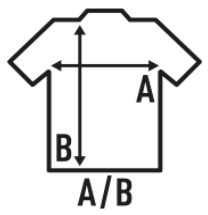

V-NECK SUBLI TOP

T-shirt de alças para mulheres especiais para sublimar. 100% poliéster Toque de algodão. Rótulo TearAway.

Detalhes:

- T-shirt de alças
- Gola em "V".
- Ponto liso.
- Corte cintado.
- 150 g/m²
- 100% Poliéster
- Etiqueta removível

100% Poliéster. Gramagem: 150 g/m²

Box/Box 50

Pack/Pack 50

SIZE/Size

EU	S	M	L	XL	XXL
Width	40 cm	42 cm	44 cm	46 cm	48 cm
	63 cm	65 cm	67 cm	69 cm	71 cm

White Sublimatable
(VHSB)