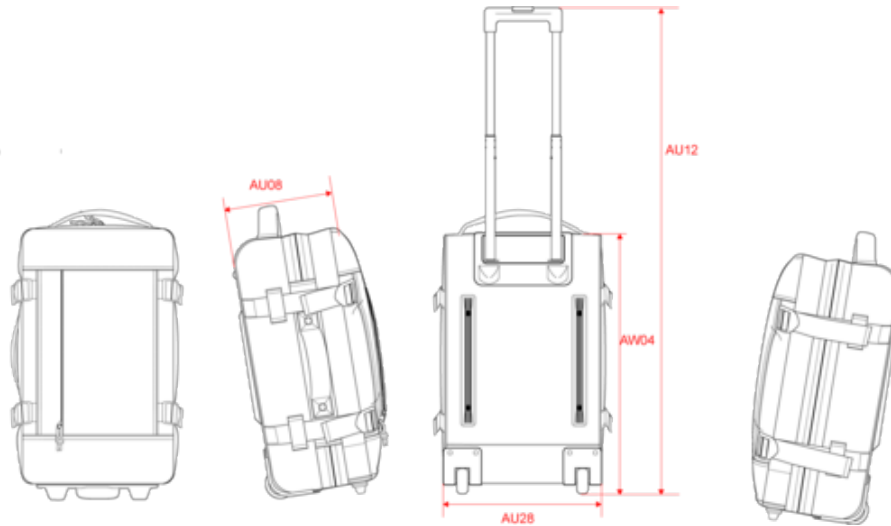

#### Codigo de aduanas

42029298

Black

Navy

**Dimensiones**

Measurements in cm	One Size
AU08 - Depth of top part	22.00
AU12 - Total height	103.50
AU28 - Bottom width	30.00
AW04 - Side height	52.00

KI0830