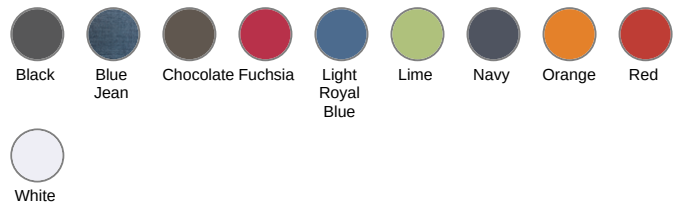

KARIBAN

K822

Delantal/Casulla mujer

- Lavado a 60°, ideal para uso profesional.
- Tejido resistente, extensible y duradero.
- Corte ligero y cómodo.

65% poliéster / 35% algodón. Lavable a 60°C. Tejido resistente y corte cómodo. Bolsillo grande delantero de 2 compartimentos con 1 pequeño bolsillo interior. Cintas de ajuste lateral con 2 botones de presión. Ribete contrastado en la parte superior del bolsillo. 1 etiqueta interior para el nombre. Doblado con forma redonda. Largo de la talla L/XL: 78 cm. Peso medio en la talla M : 150g.

Certificaciones

Informacion adicional

Logistica

Pais de origen

PK - Pakistán

Codigo de aduanas

62114310