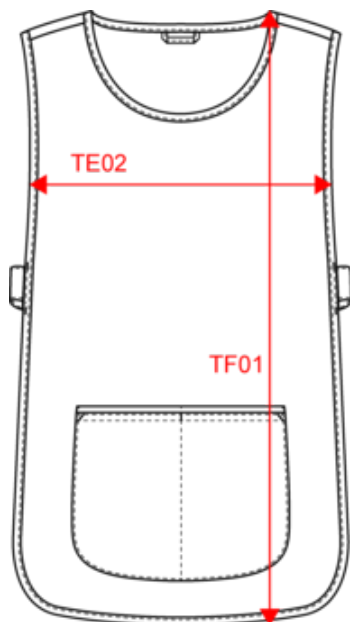

KARIBAN

K822

Delantal/Casulla mujer

- Lavado a 60°, ideal para uso profesional.
- Tejido resistente, extensible y duradero.
- Corte ligero y cómodo.

65% poliéster / 35% algodón. Lavable a 60°C. Tejido resistente y corte cómodo. Bolsillo grande delantero de 2 compartimentos con 1 pequeño bolsillo interior. Cintas de ajuste lateral con 2 botones de presión. Ribete contrastado en la parte superior del bolsillo. 1 etiqueta interior para el nombre. Doblado con forma redonda. Largo de la talla L/XL: 78 cm. Peso medio en la talla M : 150g.

K822

Delantal/Casulla mujer

Dimensiones

Measurements in cm	S/M	L/XL	XXL/3XL
TE02 - 1/2 chest width at armhole bottom line	40.00	46.00	52.00
TF01 - Total height from HSP	74.00	78.00	82.00

KARIBAN

K822

Delantal/Casulla mujer

Logistic:  10  50

Sizes	Width (cm)	Height (cm)	Length (cm)	Net weight (kg)	Gross weight (kg)	Pieces/Box	Pieces/Bundle
S/M	40.00000	14.00000	60.00000	7.40000	8.50000	50	10
L/XL	40.00000	14.00000	60.00000	8.40000	9.50000	50	10
XXL/3XL	40.00000	14.00000	60.00000	9.40000	10.50000	50	10