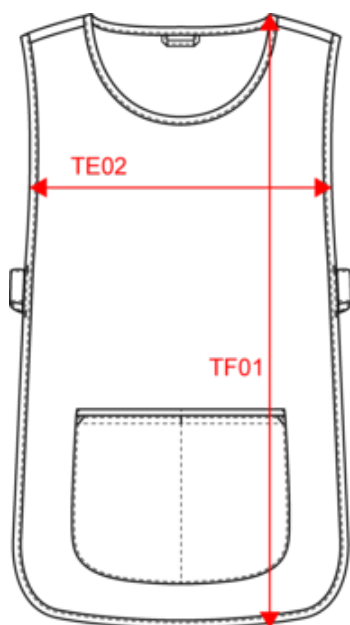

KARIBAN

K822

Tunique femme

- Lavage à 60°, idéal pour un usage professionnel.
- Tissu résistant, souple et durable.
- Coupe légère et confortable.

65% polyester / 35% coton. Lavage à 60°C. Tissu résistant et coupe confortable. Grande poche devant en 2 compartiments avec 1 petite poche intérieure. Pattes de réglage latérales par 2 boutons pression. Liseré contrasté haut de poche. 1 étiquette nom à l'intérieur. Bas arrondi. Longueur taille L/XL: 78 cm. Poids moyen en taille M : 150g.

Tableau équivalence des tailles par pays en dernière page.

Certifications

Informations Complémentaires

Logistique

Pays d'origine

Code douanier

KARIBAN

K822

Tunique femme

Dimensions (cm)

Mesures en cm	S/M	L/XL	XXL/3XL
TE02 - 1/2 largeur poitrine niveau emmanchure	40.00	46.00	52.00
TF01 - Hauteur totale de l'HSP	74.00	78.00	82.00

KARIBAN

K822

Tunique femme

Informations Couleurs

Logistique  10  50

Sizes	Width (cm)	Height (cm)	Length (cm)	Net weight (kg)	Gross weight (kg)	Pieces/Box	Pieces/Bundle
S/M	40.00000	14.00000	60.00000	7.40000	8.50000	50	10
L/XL	40.00000	14.00000	60.00000	8.40000	9.50000	50	10
XXL/3XL	40.00000	14.00000	60.00000	9.40000	10.50000	50	10