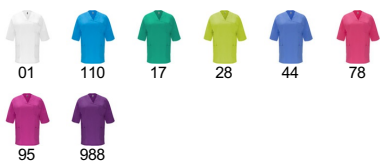

PANACEA CA9098

Bata de serviços, unisexo e de manga curta. · Decote em bico cruzado. · Um bolso no peito e dois laterais. · Aberturas laterais.

65% poliéster / 35% algodão, sarja de 160 g/m².

Bata para combinar com calça VADEMECUM. *Etiqueta removível. *Modelo unisexo. *Laboratório. *Saúde. *Estética. *Alimentação. *Limpeza.

:: XS · S · M · L · XL · 2XL · 3XL / :

:

50

1

:	XS	S	M	L	XL	2XL	3XL
(A)	54cm	57cm	60cm	63cm	66cm	69cm	72cm
(B)	68cm	70cm	72cm	74cm	76cm	78cm	80cm

*II