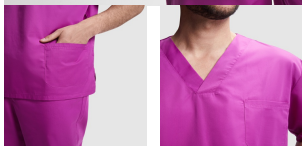

PANACEA CA9098

Bata de serviços, unisexo e de manga curta. · Decote em bico cruzado. · Um bolso no peito e dois laterais. · Aberturas laterais.

65% poliéster / 35% algodão, sarja de 160 g/m².

Bata para combinar com calça VADEMECUM. *Etiqueta removível. *Modelo unisexo. *Laboratório. *Saúde. *Estética. *Alimentação. *Limpeza.