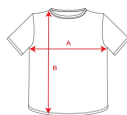

PANACEA CA9098

Bata de serviços, unisexo e de manga curta. · Decote em bico cruzado. · Um bolso no peito e dois laterais. · Aberturas laterais.

65% poliéster / 35% algodão, sarja de 160 g/m².

Bata para combinar com calça VADEMECUM. *Etiqueta removível. *Modelo unisexo. *Laboratório. *Saúde. *Estética. *Alimentação. *Limpeza.

:: XS · S · M · L · XL · 2XL · 3XL / :

:

50

1

:	XS	S	M	L	XL	2XL	3XL
(A)	54cm	57cm	60cm	63cm	66cm	69cm	72cm
(B)	68cm	70cm	72cm	74cm	76cm	78cm	80cm

*II