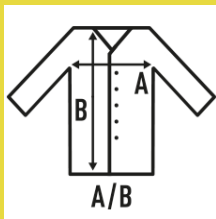

OPORTO (SCRUB) UNISEX

Casaca servicios unisex de manga corta. Cuello V. Bolsillo en el pecho en el lado izquierdo. Dos bolsillos en la parte inferior. Media luna en el cuello. Aberturas laterales.

65% Poliéster / 35% Algodón. Gramaje: 170 g/m2

Caja/Box 50

Paquete/Pack 1

TALLAS/Size

EU	XS	S	M	L	XL	XXL	3XL
Ancho	57 cm	60 cm	63 cm	66 cm	69 cm	72 cm	75 cm
Largo	72 cm	73 cm	74 cm	75 cm	76 cm	77 cm	78 cm