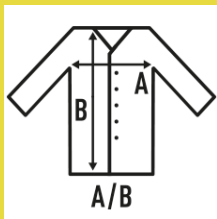

## OPORTO (SCRUB) UNISEX

Blouse médicale unisexe. Col en V. Poche au cœur et 2 poches latérales avec double piqûre. Ouvertures latérales. Col en demi-lune sur l'arrière.

65% Polyester / 35% Coton. Poids: 170 g/m<sup>2</sup> approx.

### SIZE/Size

EU	XS	S	M	L	XL	XXL	3XL
Width	57 cm	60 cm	63 cm	66 cm	69 cm	72 cm	75 cm
Longueur	72 cm	73 cm	74 cm	75 cm	76 cm	77 cm	78 cm