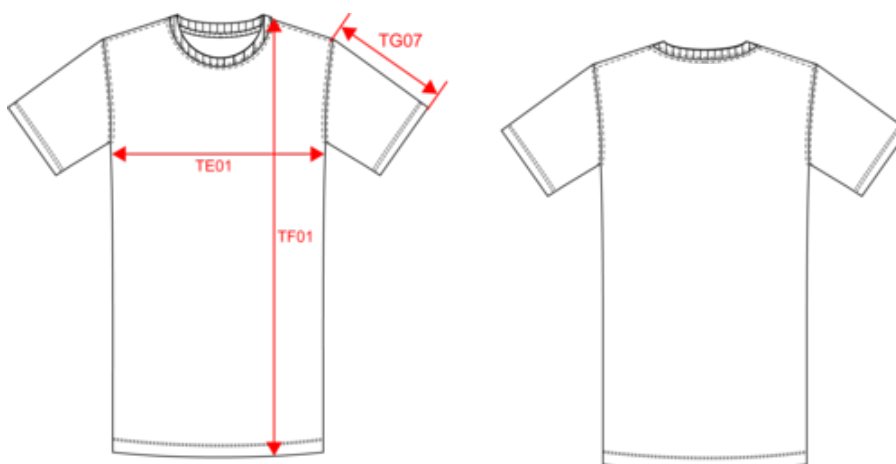

100 % algodón orgánico. Algodón peinado Ringspun. Corte regular y hombros caídos. Costuras laterales. Lavado con enzimas. Canalé 2 x 1 en el cuello. Tira cubrecosturas con diseño de espiga en la parte interior del cuello. Doble pespunte en las sisas, los hombros y el cuello. Dobladillo con doble pespunte en el bajo de las mangas y el bajo de la prenda. Prenda teñida tras el montaje: los colores podrían variar ligeramente. Esta prenda puede desteñir al entrar en contacto con tejidos claros.

BD - Bangladés

Codigo de aduanas

61044200

Colores

 Washed Coal Grey
 Washed Mineral Grey
 Washed Navy Blue
 Washed Organic Khaki
 Washed Petal Rose

Certificaciones

Dimensiones

Measurements in cm	XS	S	M	L	XL	XXL
TE01 - 1/2 chest width at 1.5cm below armhole	47.00	50.00	53.00	56.00	59.00	62.00
TF01 - Total height from HSP	86.00	88.00	90.00	92.00	94.00	96.00
TG07 - Short sleeve length	19.00	19.75	20.50	21.25	22.00	22.75

Washed Organic Khaki

RVB : 85,89,77
Pantone C : 418C
Pantone TCX : 19-0312TCX

Washed Petal Rose

RVB : 192,150,147
Pantone C : 7612C
Pantone TCX : 15-1607TCX

Logistica

10

40

Sizes	Width (cm)	Height (cm)	Length (cm)	Net weight (kg)	Gross weight (kg)	Pieces/Box	Pieces/Bundle
XS	40.00000	19.00000	60.00000	9.20000	7.90000	40	10
S	40.00000	19.00000	60.00000	10.10000	8.80000	40	10
M	40.00000	19.00000	60.00000	10.70000	9.40000	40	10
L	40.00000	22.00000	60.00000	11.10000	9.70000	40	10
XL	40.00000	22.00000	60.00000	12.10000	10.70000	40	10
XXL	40.00000	22.00000	60.00000	13.10000	11.70000	40	10