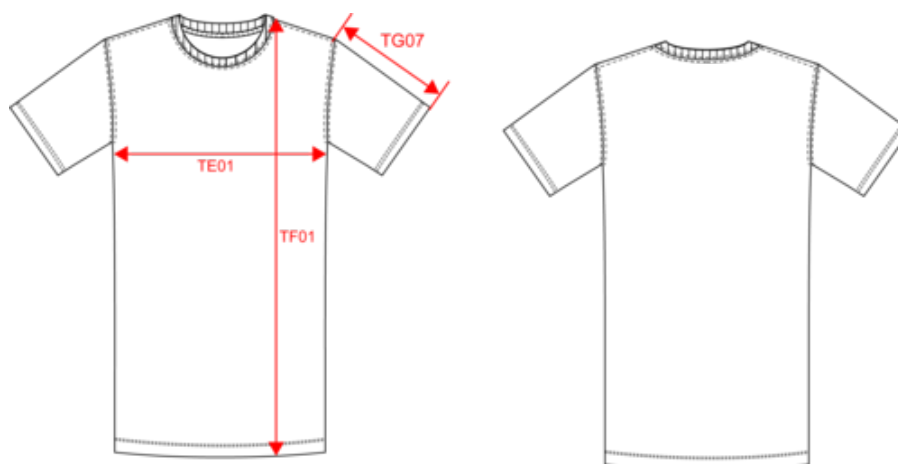

### Certifications

Dimensions (cm)

Mesures en cm	XS	S	M	L	XL	XXL
TE01 - 1/2 largeur poitrine à 1.5cm de l'emmanchure	47.00	50.00	53.00	56.00	59.00	62.00
TF01 - Hauteur totale de l'HSP	86.00	88.00	90.00	92.00	94.00	96.00
TG07 - Longueur manche courte	19.00	19.75	20.50	21.25	22.00	22.75